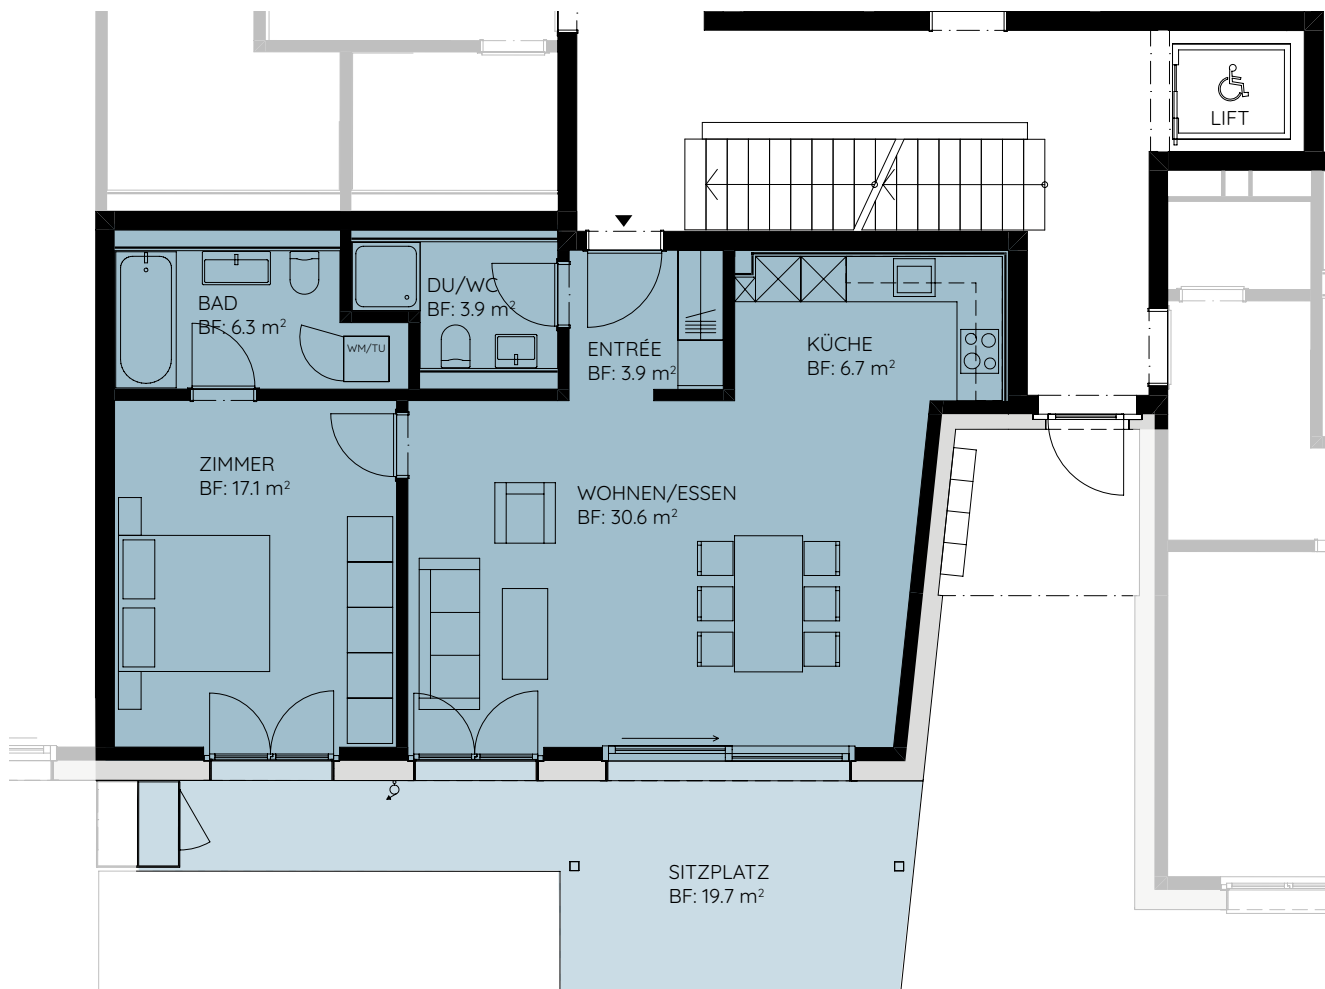

ERDGESCHOSS

NR. 001

2½-Zimmer-Wohnung

Bruttowohnfläche 70.7 m²

Sitzplatz 19.7 m²

Plan Masstab 1:100

1 m