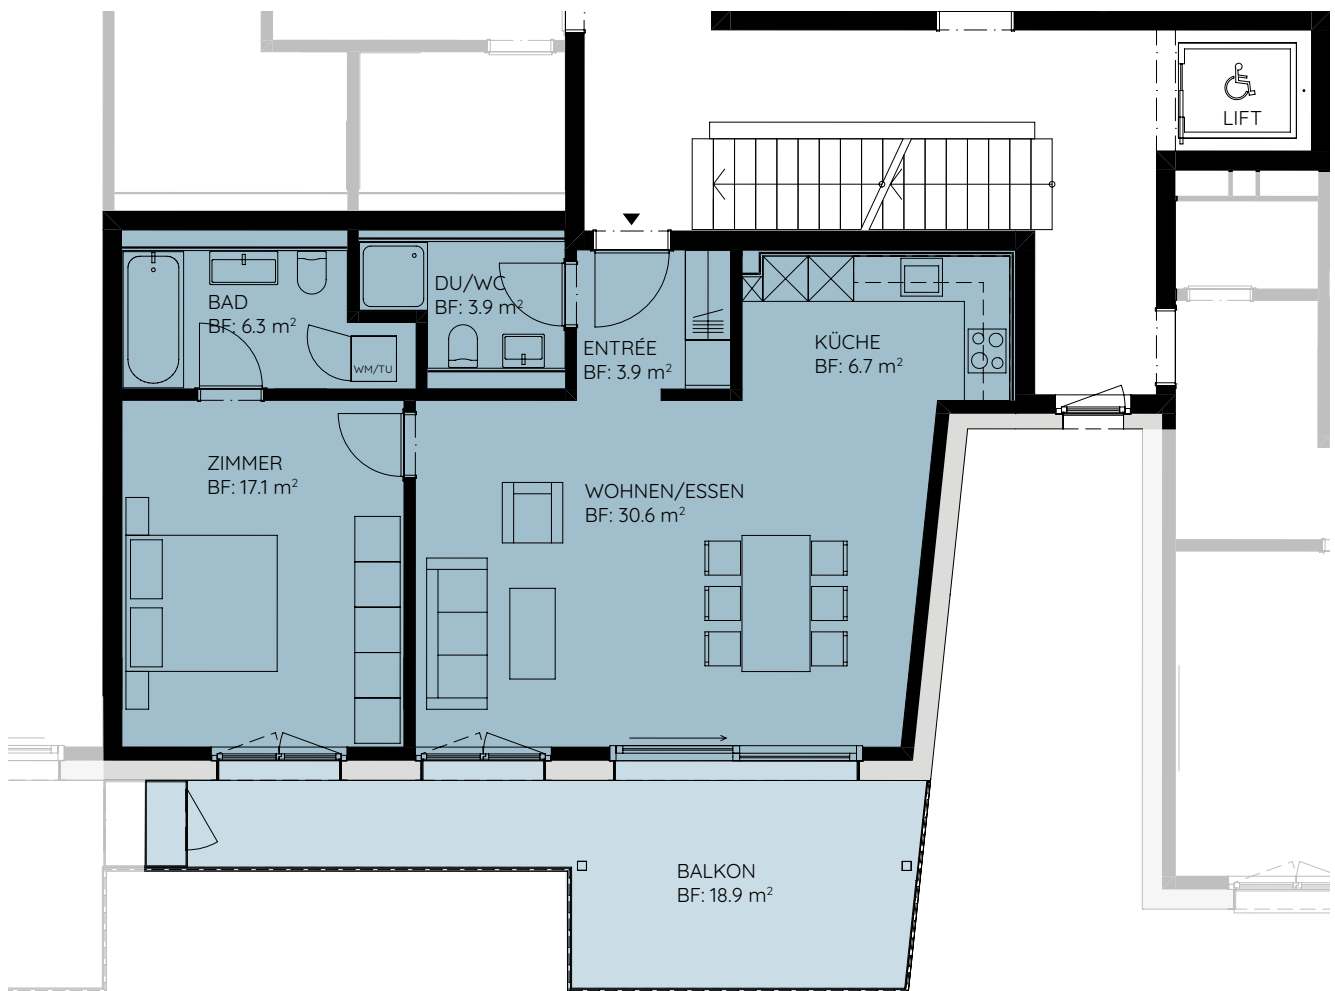

# OBERGESCHOSS

NR. 101

## 2½-Zimmer-Wohnung

Bruttowohnfläche 70,7 m<sup>2</sup>

Balkon 18,9 m<sup>2</sup>

Plan Massstab 1:100

1 m